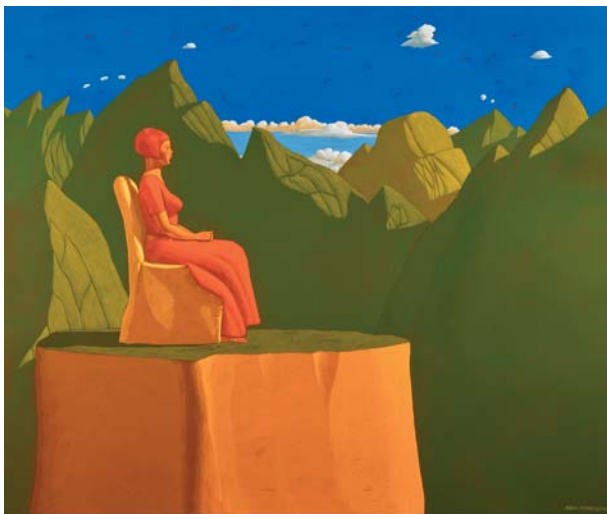

	6	13	20	27	LUN
	7	14	21	28	MAR
1	8	15	22	29	MER
2	9	16	23	30	GIO
3	10	17	24		VEN
4	11	18	25		SAB
5	12	19	26		DOM

Marco Manzella, Paesaggio ideale XXIII, tempera su tavola, cm 25 x 30

	4	11	18	25	LUN
	5	12	19	26	MAR
	6	13	20	27	MER
	7	14	21	28	GIO
1	8	15	22	29	VEN
2	9	16	23	30	SAB
3	10	17	24	31	DOM

Marco Manzella, *Belvedere XV*, tempera su tela, cm 100 x 120

1	8	15	22	29	LUN
2	9	16	23	30	MAR
3	10	17	24	31	MER
4	11	18	25		GIO
5	12	19	26		VEN
6	13	20	27		SAB
7	14	21	28		DOM

Guido Morelli, Albero con foglie nuove, olio su tela, cm 80 x 80