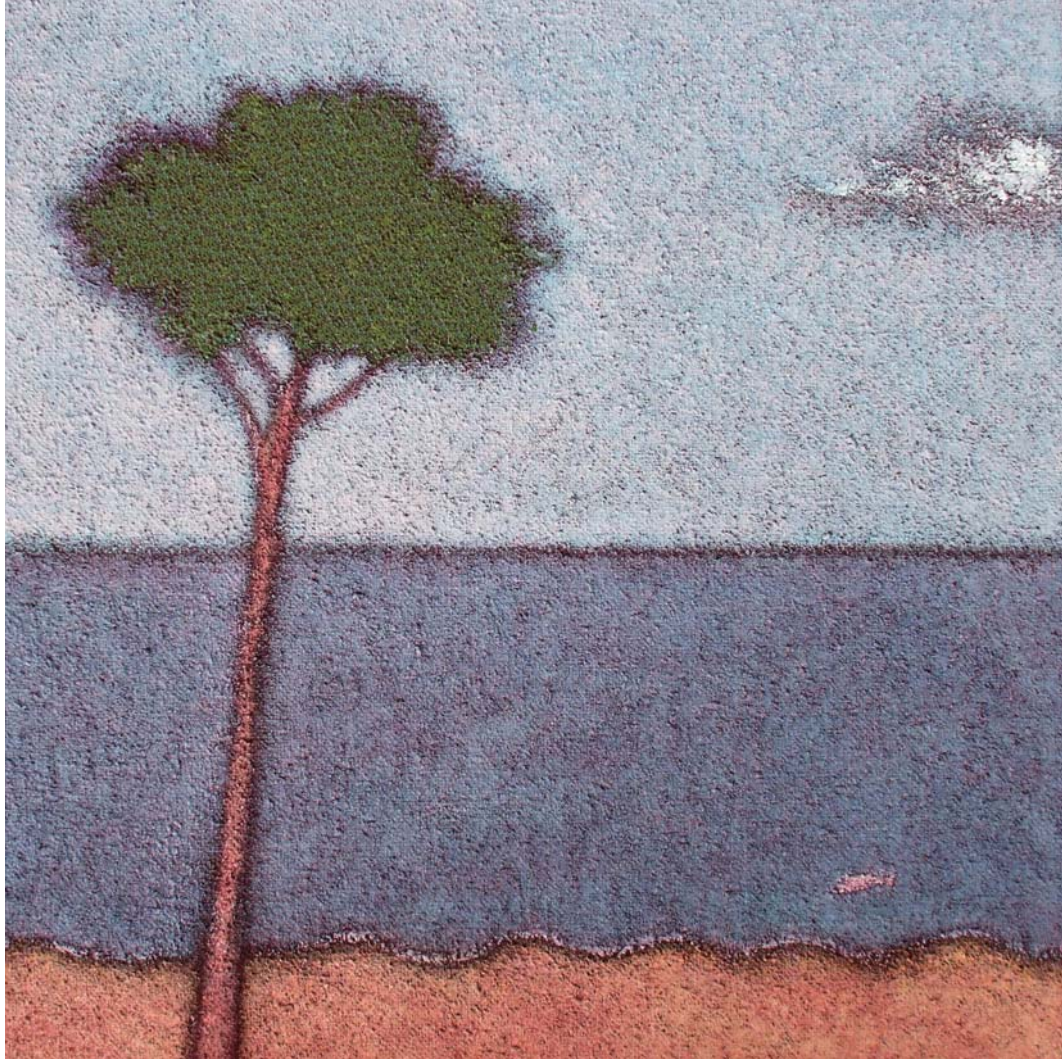

Guido Morelli, *Paesaggio marino con pesce*, olio su tela, cm 50 x 50