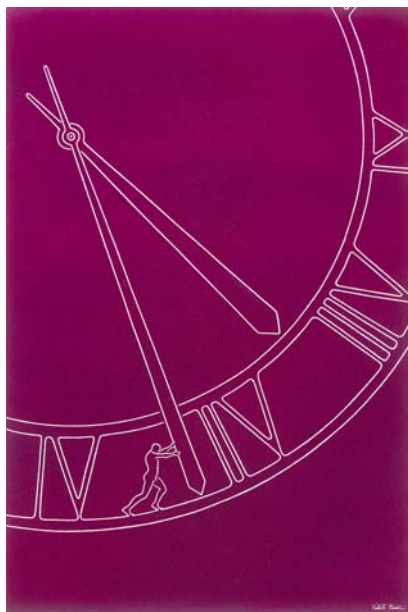

1	8	15	22	29	LUN
2	9	16	23	30	MAR
3	10	17	24	31	MER
4	11	18	25		GIO
5	12	19	26		VEN
6	13	20	27		SAB
7	14	21	28		DOM