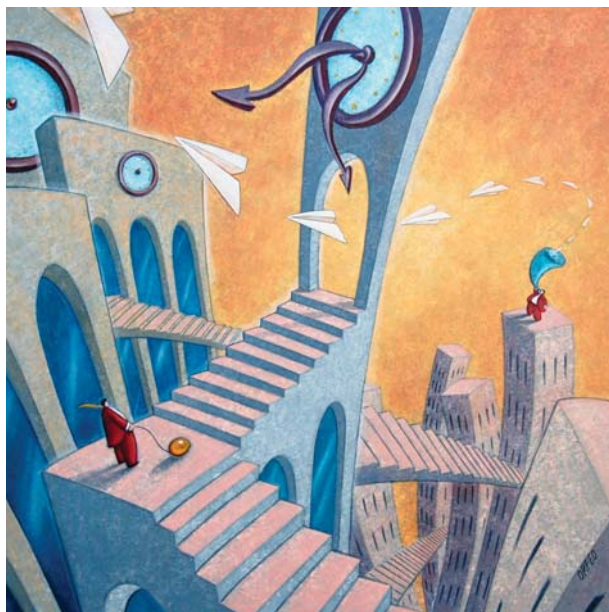

Armando Orfeo, *Run*, acrilico e olio su tela, cm 80 x 80

	6	13	20	27	LUN
	7	14	21	28	MAR
1	8	15	22	29	MER
2	9	16	23	30	GIO
3	10	17	24	31	VEN
4	11	18	25		SAB
5	12	19	26		DOM

Armando Orfeo, Giochi serali, acrilico e olio su tela, cm 80 x 80