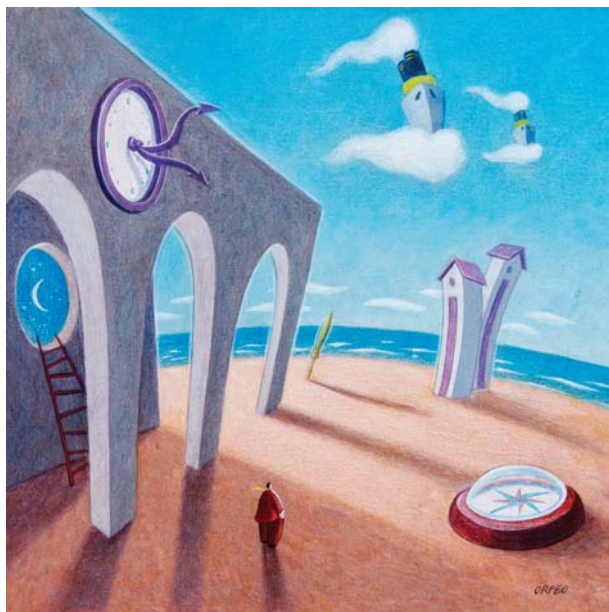

MERCURIQ
arte contemporanea

2015

S.MARCO
LITOTIPO

Armando Orfeo, *Sulla natura*, acrilico e olio su tela, cm 50 x 50

	5	12	19	26	LUN
	6	13	20	27	MAR
	7	14	21	28	MER
1	8	15	22	29	GIO
2	9	16	23	30	VEN
3	10	17	24	31	SAB
4	11	18	25		DOM

Armando Orfeo, *Il giorno fortunato*, acrilico e olio su tela, cm 50 x 50

2 9 16 23 LUN

3 10 17 24 MAR

4 11 18 25 MER

5 12 19 26 GIO

6 13 20 27 VEN

7 14 21 28 SAB

1 8 15 22 DOM

Daniela Caciagli, *The red bus*, acrilico e olio su tela, cm 120 x 80

2 9 16 23/30 LUN

3 10 17 24/31 MAR

4 11 18 25 MER

5 12 19 26 GIO

6 13 20 27 VEN

7 17 21 28 SAB

1 8 15 22 29 DOM